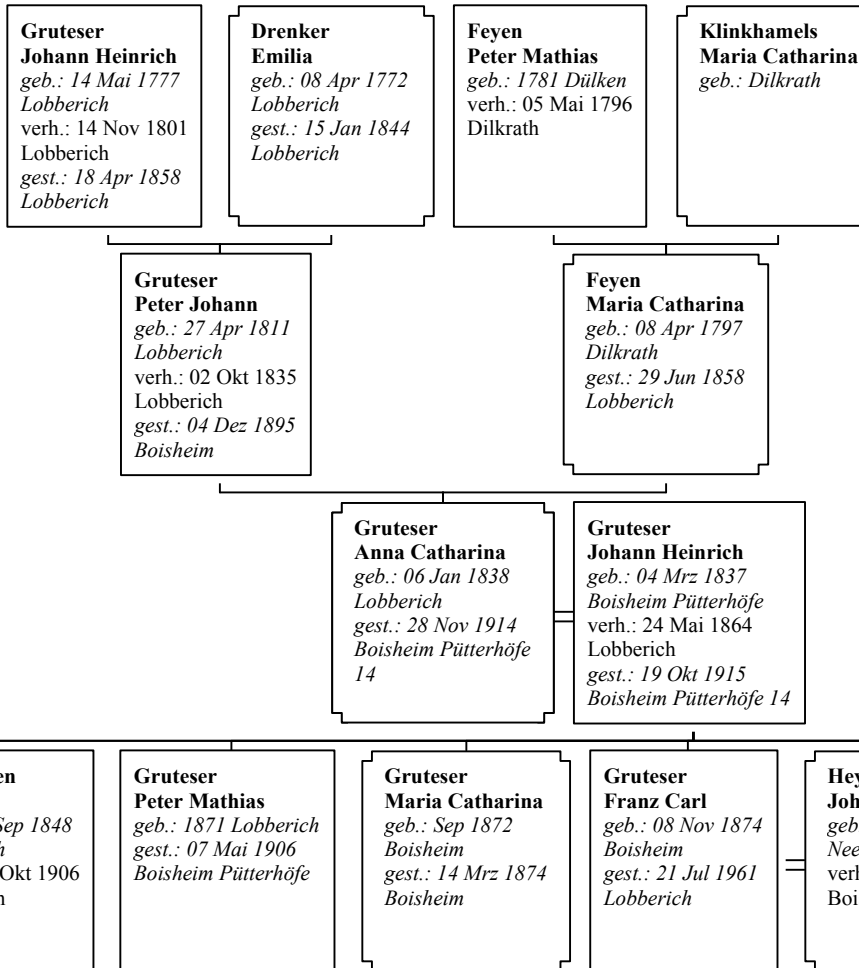

Sanduhrtafel von Anna Catharina Gruteser

Gruteser Petrus Johannes Henricus
geb.: 23 Jul 1864
Boisheim

Henrichs Maria Adelgonda
geb.: 26 Dez 1874
Boisheim
verh.: 09 Nov 1908
Boisheim
gest.: 29 Mai 1945
MG Hardt

Gruteser Anna Maria Gertrud Martha
geb.: 08 Sep 1865
Boisheim
gest.: 28 Feb 1949
Lobberich

Thoenißen Theodor
geb.: 29 Sep 1848
Lobberich
verh.: 01 Okt 1906
Lobberich

Gruteser Peter Mathias
geb.: 1871 Lobberich
gest.: 07 Mai 1906
Boisheim Pütterhöfe

Gruteser Maria Catharina
geb.: Sep 1872
Boisheim
gest.: 14 Mrz 1874
Boisheim

Gruteser Franz Carl
geb.: 08 Nov 1874
Boisheim
gest.: 21 Jul 1961
Lobberich

Heynen Johanna Maria
geb.: 22 Sep 1864
Neer in Holland
verh.: 06 Okt 1899
Boisheim