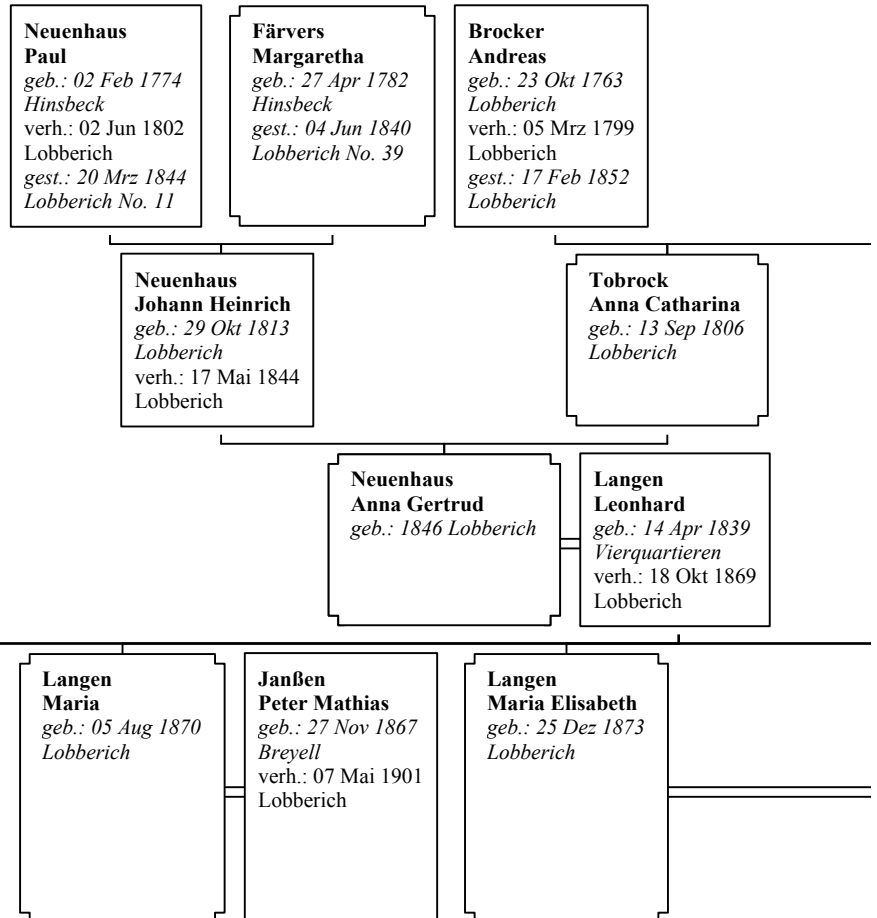

Sanduhrtafel von Anna Gertrud Neue

Jansen
Anna Gertrud
geb.: 1776
Burgwaldniel
gest.: 10 Apr 1846
Lobberich

van Berkel
Wilhelm Josef
geb.: 22 Mrz 1862
Lobberich
verh.: 23 Apr 1906
Lobberich

Langen
Johann Martin
geb.: 02 Aug 1881
Lobberich
gest.: 22 Aug 1944
Lobberich

Kreße
Paulina Erna
geb.: 20 Apr 1881
Lobberich
verh.: 11 Apr 1910
Lobberich
gest.: 03 Jan 1943
Lobberich

Langen
Andreas
geb.: 22 Feb 1885
Lobberich
gest.: 03 Okt 1953
Lobberich
Schmied

Föhles
Franziska Elisabeth
geb.: 16 Nov 1893
Lobberich
verh.: 19 Mai 1919
Lobberich
gest.: 24 Jan 1946
Lobberich

Langen
Anna Gertrud
geb.: 29 Jul 1876
Lobberich

Buscher
Johann Hubert
geb.: 29 Jul 1876
Lobberich No. 116
verh.: 14 Mai 1926
Lobberich