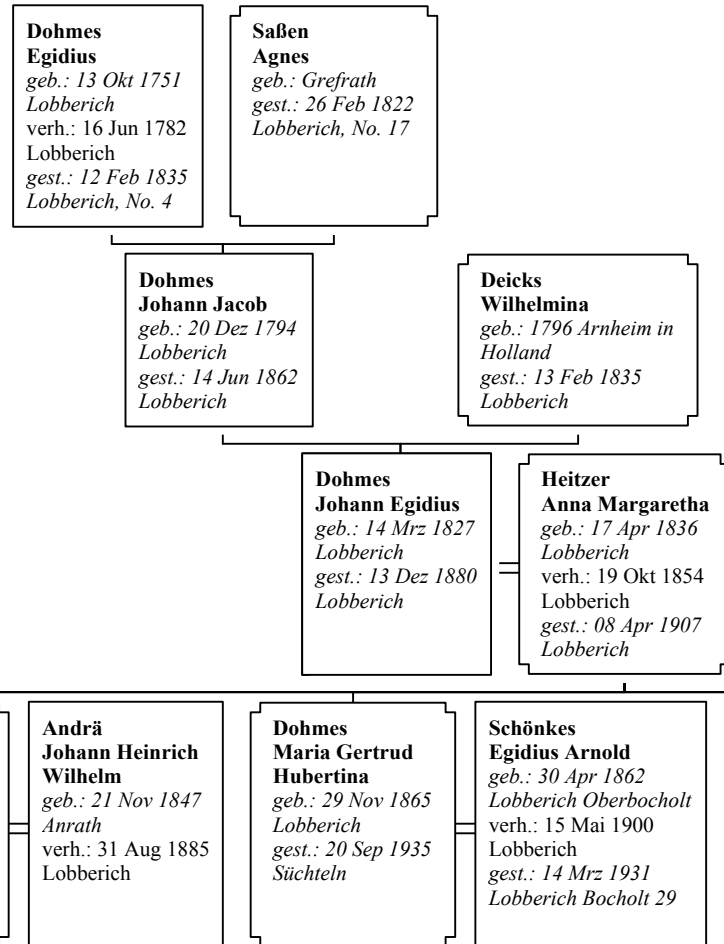

Sanduhrtafel von Johann Egidius Dohmes

**Dohmes
Johann Heinrich
Egidius**
geb.: 21 Okt 1868
Lobberich
Ackerer und Wirt

**Stammen
Anna Christina**
geb.: 25 Mai 1864
Hinsbeck
verh.: 23 Nov 1910
Lobberich

**Dohmes
Anna Maria
Hubertina**
geb.: 21 Sep 1855
Lobberich

**Zanders
Johann Heinrich**
geb.: 20 Nov 1842
Lobberich
verh.: 31 Jan 1880
Lobberich

**Dohmes
Gertrud Catharina
Wilhelmina**
geb.: 04 Sep 1857
Lobberich

**Andrä
Johann Heinrich
Wilhelm**
geb.: 21 Nov 1847
Anrath
verh.: 31 Aug 1885
Lobberich

**Dohmes
Maria Gertrud
Hubertina**
geb.: 29 Nov 1865
Lobberich
gest.: 20 Sep 1935
Süchteln

**Schönkes
Egidius Arnold**
geb.: 30 Apr 1862
Lobberich Oberbocholt
verh.: 15 Mai 1900
Lobberich
gest.: 14 Mrz 1931
Lobberich Bocholt 29

**Dohmes
Catharina**
*geb.: 14 Dez 1869
Lobberich
gest.: 27 Mai 1915
Lobberich*

**Karmanns
Johann Mathias**
*geb.: 30 Okt 1868
Lobberich Sittard 3
verh.: 08 Mai 1894
Lobberich
gest.: 1946 Lobberich
No. 104
Altbauer*