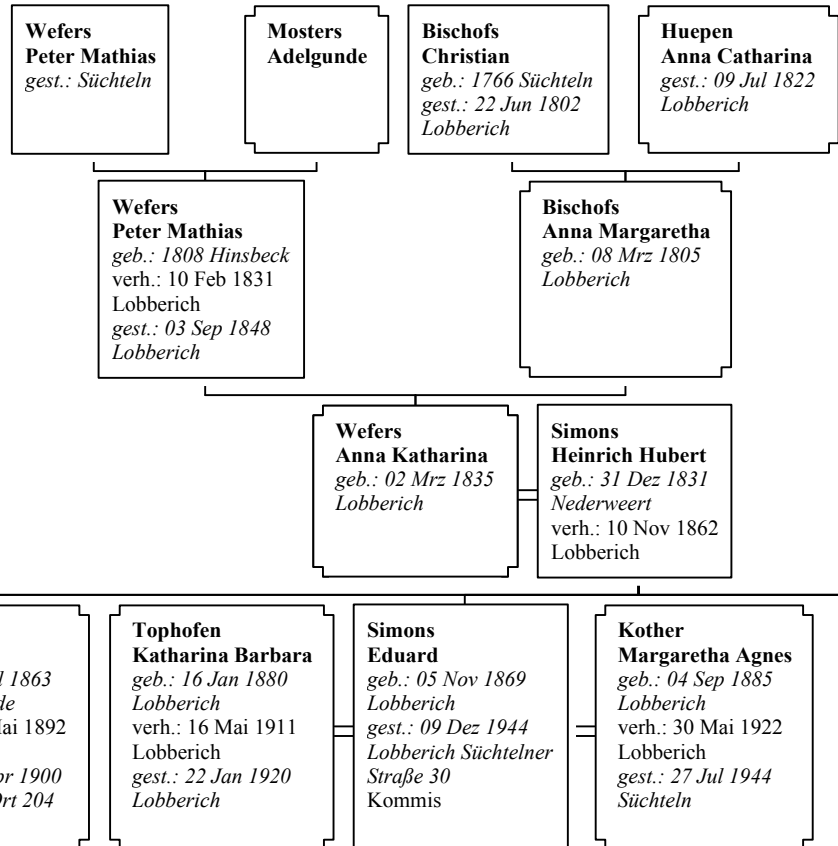

## Sanduhrtafel von Anna Katharina Wefers

**Simons Anna Maria**  
geb.: 24 Nov 1863  
Lobberich  
gest.: 1940 Kinderlos

**Kirchhofs Johann Heinrich**  
verh.: 1921 Lobberich  
No.54

**Anstoetz Katharina II.**  
geb.: 23 Jun 1859  
Schaag  
gest.: 03 Apr 1942  
Boisheim

**Simons Heinrich Lambert**  
geb.: 05 Dez 1865  
Lobberich  
gest.: 23 Okt 1932  
Boisheim Gartenstraße  
169  
Schuster

**Pöskes Katharina**  
geb.: 08 Jul 1863  
Leutherheide  
verh.: 03 Mai 1892  
Lobberich  
gest.: 12 Apr 1900  
Boisheim Ort 204

**Tophofen Katharina Barbara**  
geb.: 16 Jan 1880  
Lobberich  
verh.: 16 Mai 1911  
Lobberich  
gest.: 22 Jan 1920  
Lobberich

**Simons Eduard**  
geb.: 05 Nov 1869  
Lobberich  
gest.: 09 Dez 1944  
Lobberich Süchtelner  
Straße 30  
Kommiss

**Kother Margaretha Agnes**  
geb.: 04 Sep 1885  
Lobberich  
verh.: 30 Mai 1922  
Lobberich  
gest.: 27 Jul 1944  
Süchteln

**Simons  
Wilhelm**  
geb.: 06 Jan 1872  
Lobberich

**Wassen  
Maria Agnes**  
geb.: 05 Sep 1881  
Boisheim  
verh.: 01 Apr 1913  
Boisheim  
gest.: 10 Feb 1966  
Lobberich